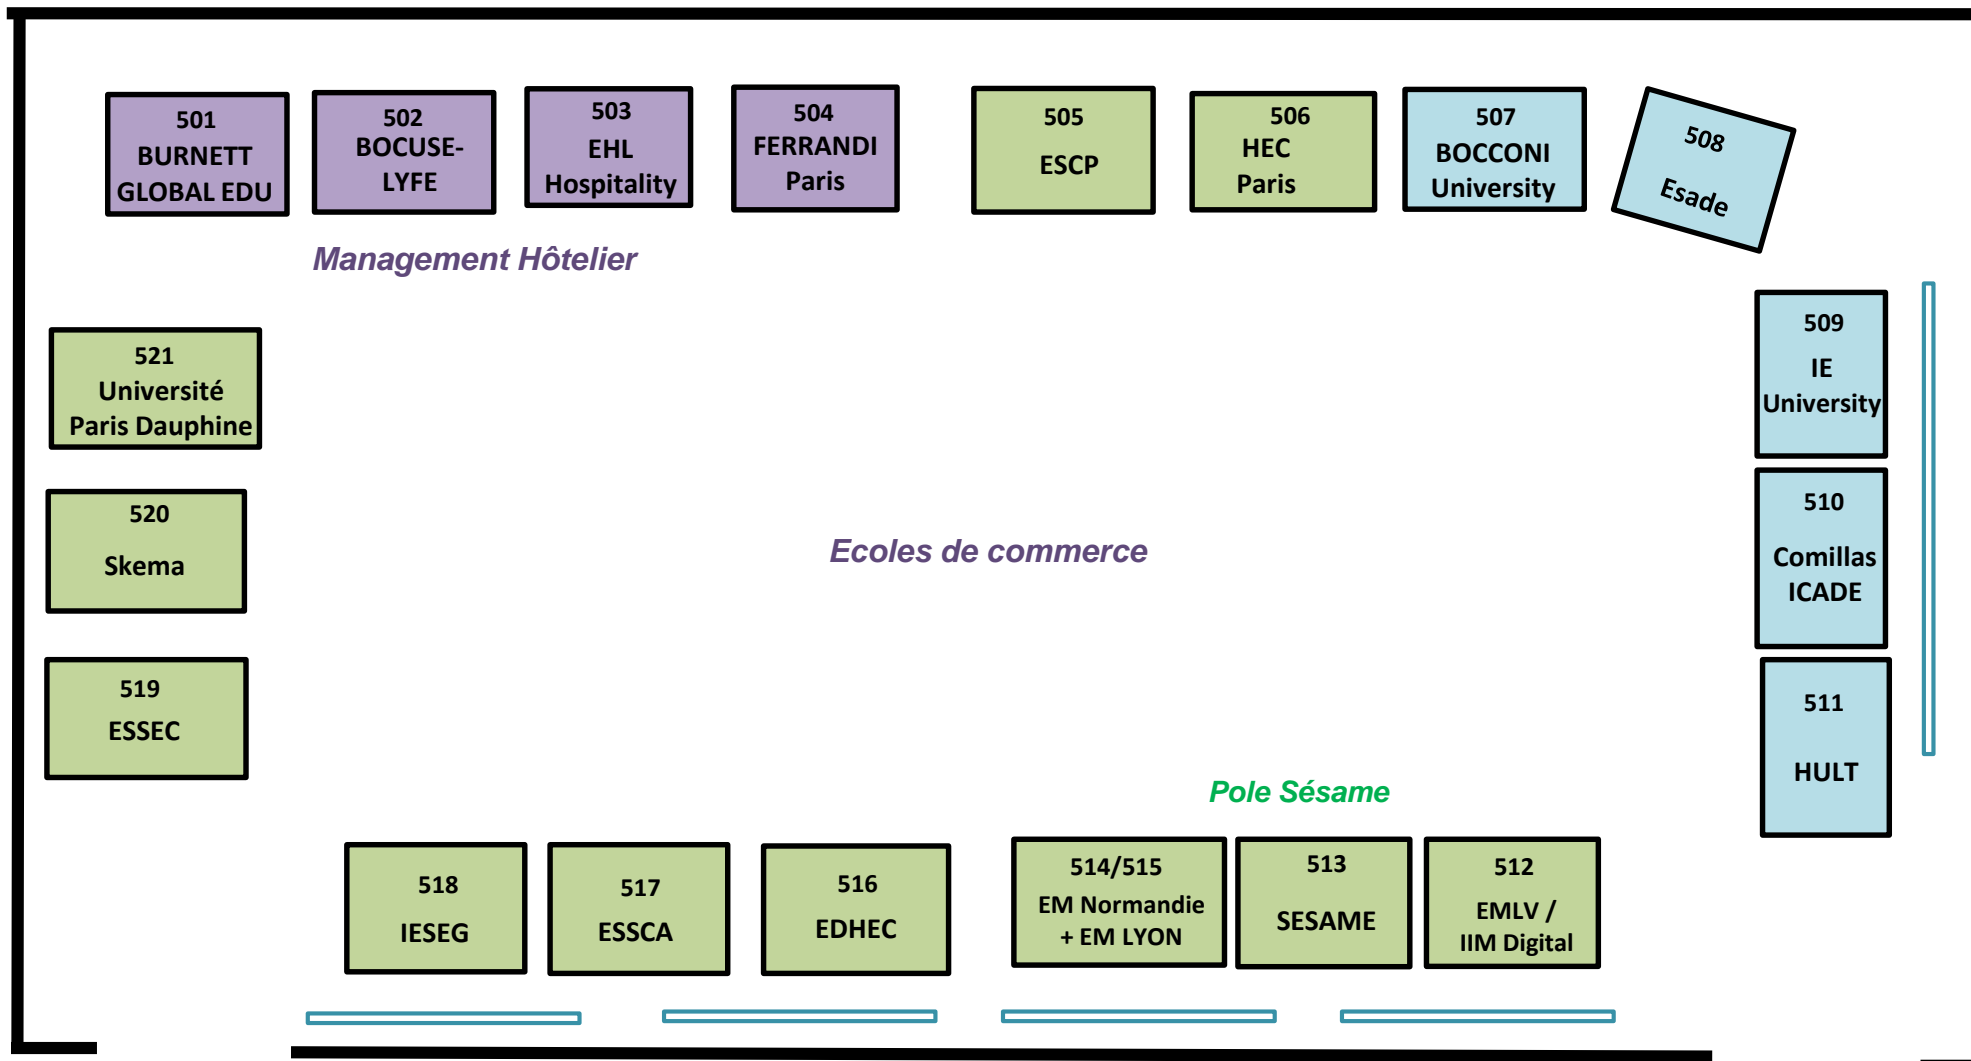

Salle 2

Vers
Salle 1

Vers Foyer
Collégiens

USA & CANADA / ARMÉE
UNIVERSITES FRANCAISES & SCIENCES POLITIQUES
Restaurant scolaire

Salle **3**

ECOLE D'INGENIEURS

Foyer des collégiens

Salle 4

*Vers
salle 2*

400
UniLaSalle Inst.
Polytech.

401
Centrale
Supélec

410
ESILV

411
UTC

402
Concours Geipi
Polytech

408
MINES
Paris PSL

407
ESTACA

406
ECAM
LaSalle

405
Ecole
Polytechnique

404
EPITA

403
ICAM

ECOLE de COMMERCE / MANAGEMENT HOTELIER

Gymnase Coubertin

Salle **5**

ANCIENS ELEVES DU LYCEE ET JUSTICE AU COEUR