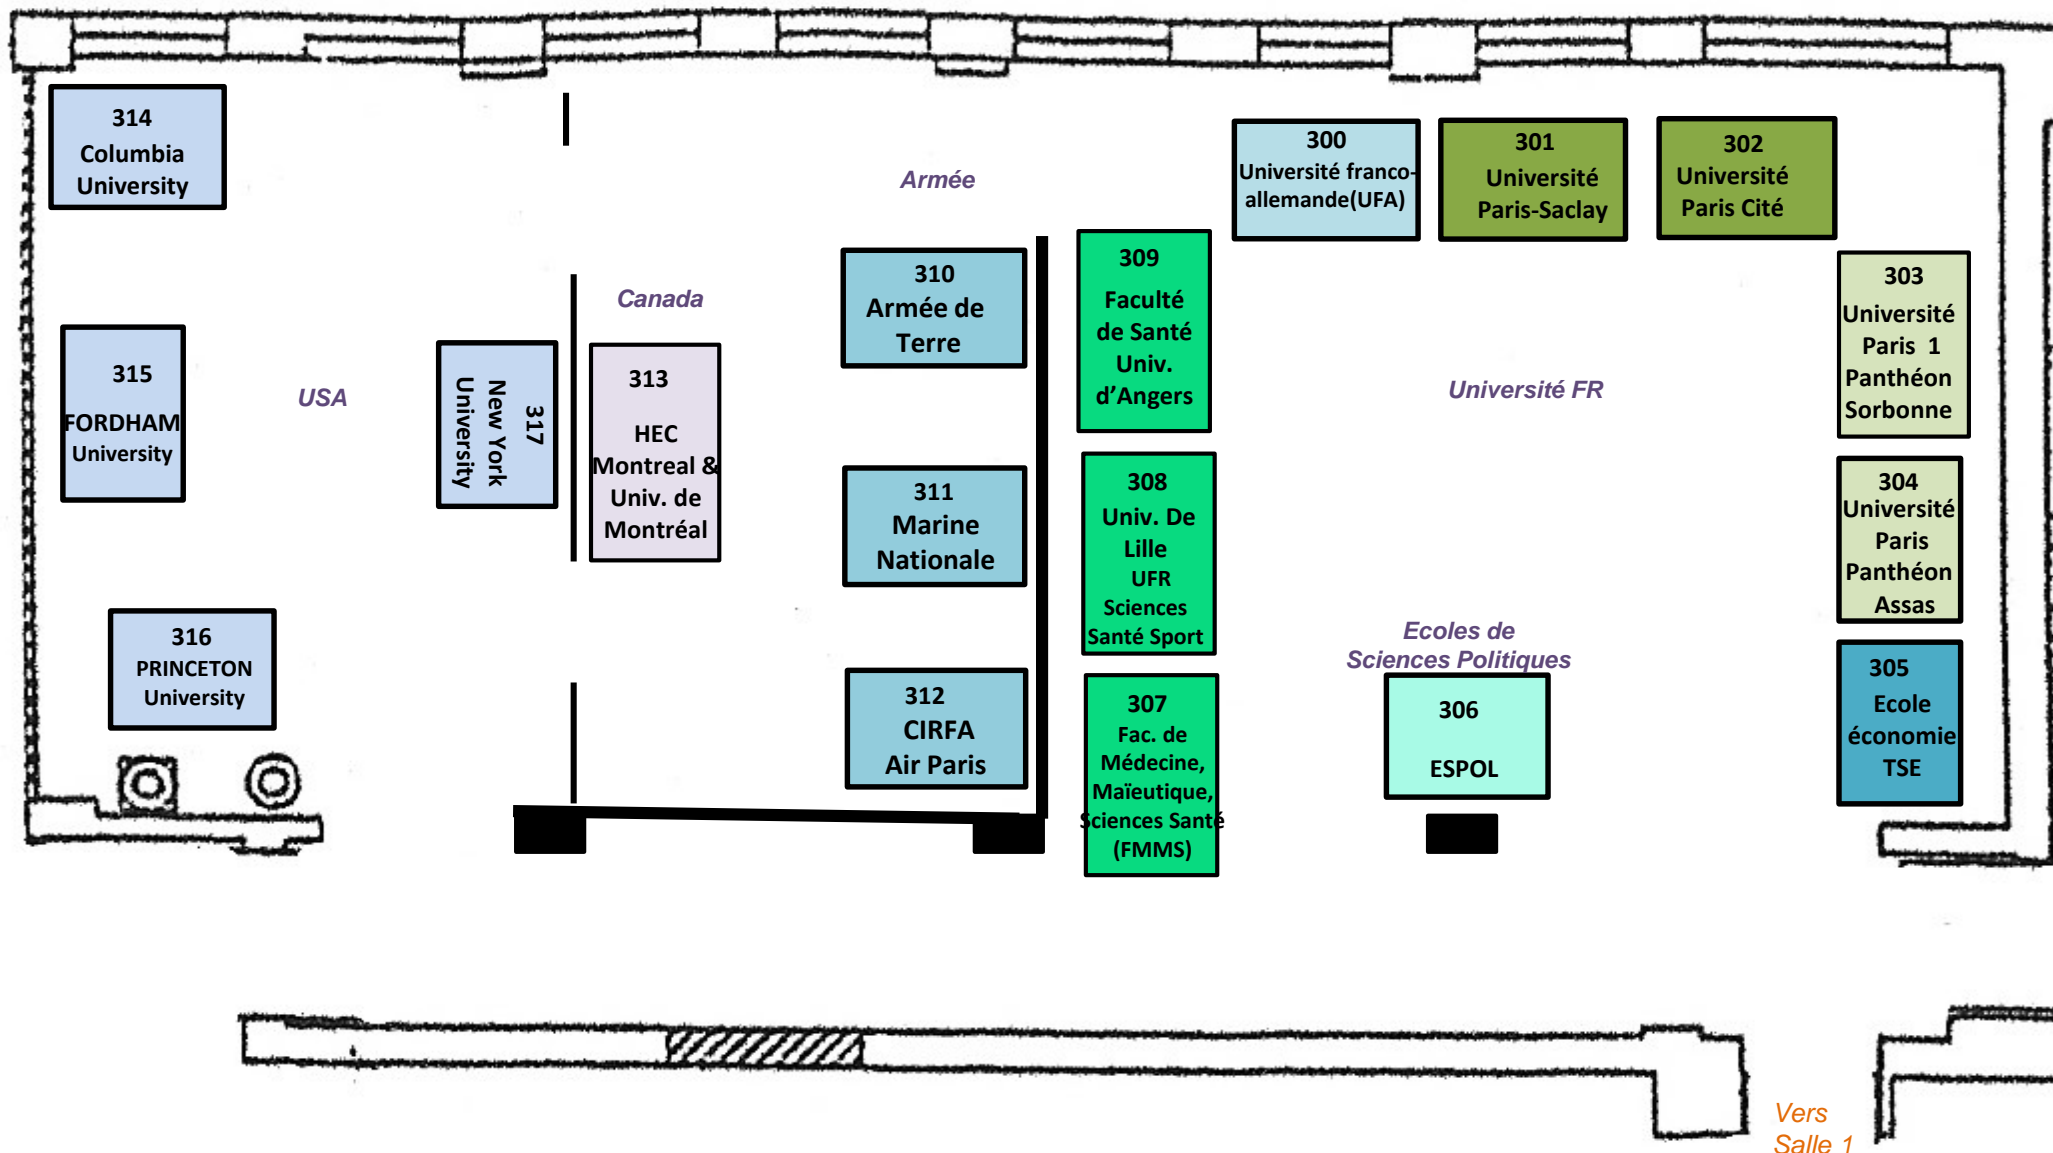

Salle 2

Vers
Salle 1

Vers Foyer
Collégiens

USA & CANADA / ARMÉE
UNIVERSITES FRANCAISES & SCIENCES POLITIQUES
Restaurant scolaire

Salle **3**

ECOLE D'INGENIEURS

Foyer des collégiens

Salle 4

*Vers
salle 2*

400
UniLaSalle Inst.
Polytech.

401
Centrale
Supélec

410
ESILV

411
UTC

402
Concours Geipi
Polytech

408
MINES
Paris PSL

407
ESTACA

406
ECAM
LaSalle

405
Ecole
Polytechnique

404
EPITA

403
ICAM

ECOLE de COMMERCE / MANAGEMENT HOTELIER

Gymnase Coubertin

Salle **5**

ANCIENS ELEVES DU LYCEE ET JUSTICE AU COEUR