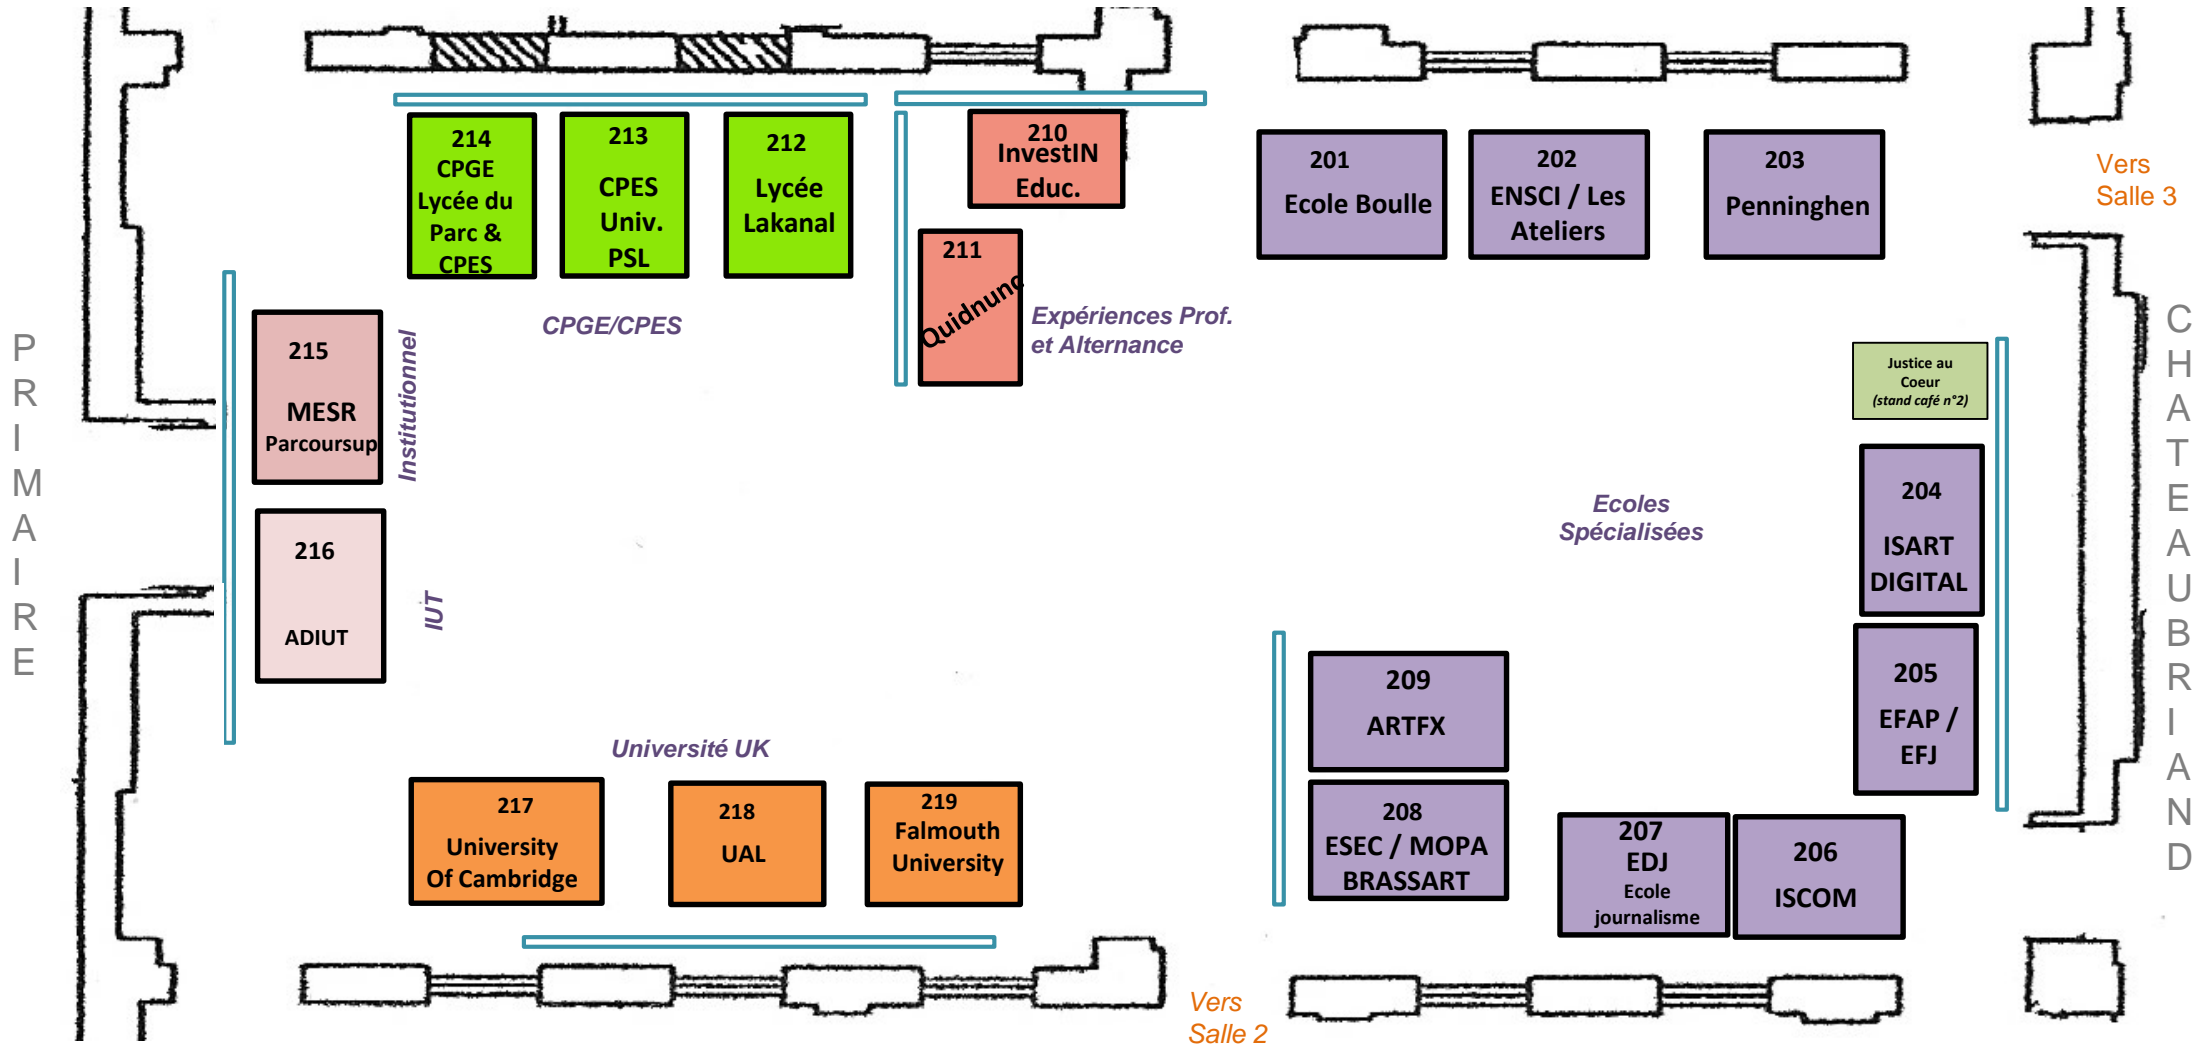

FR : CPGE-CPES / Institutionnel / IUT / Écoles spécialisées (Comm, Animation, Ciné., Audiovisuel Art&Design)

Univ. UK / Exp. Prof & Apprentissage

Salle 1

Restaurant scolaire