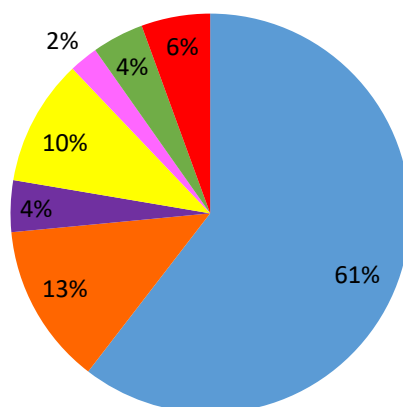

DESTINATIONS DES BACHELIERS 2022 - 2023

Destination des Bacheliers - Section Française 2023

■ UK ■ FR ■ Gap Year ■ Autres pays Europe ■ US ■ Canada ■ Sans réponse

UK	130
FR	28
Gap Year	9
Autres pays Europe	23
US	5
Canada	9
Sans réponse	11
Total	215